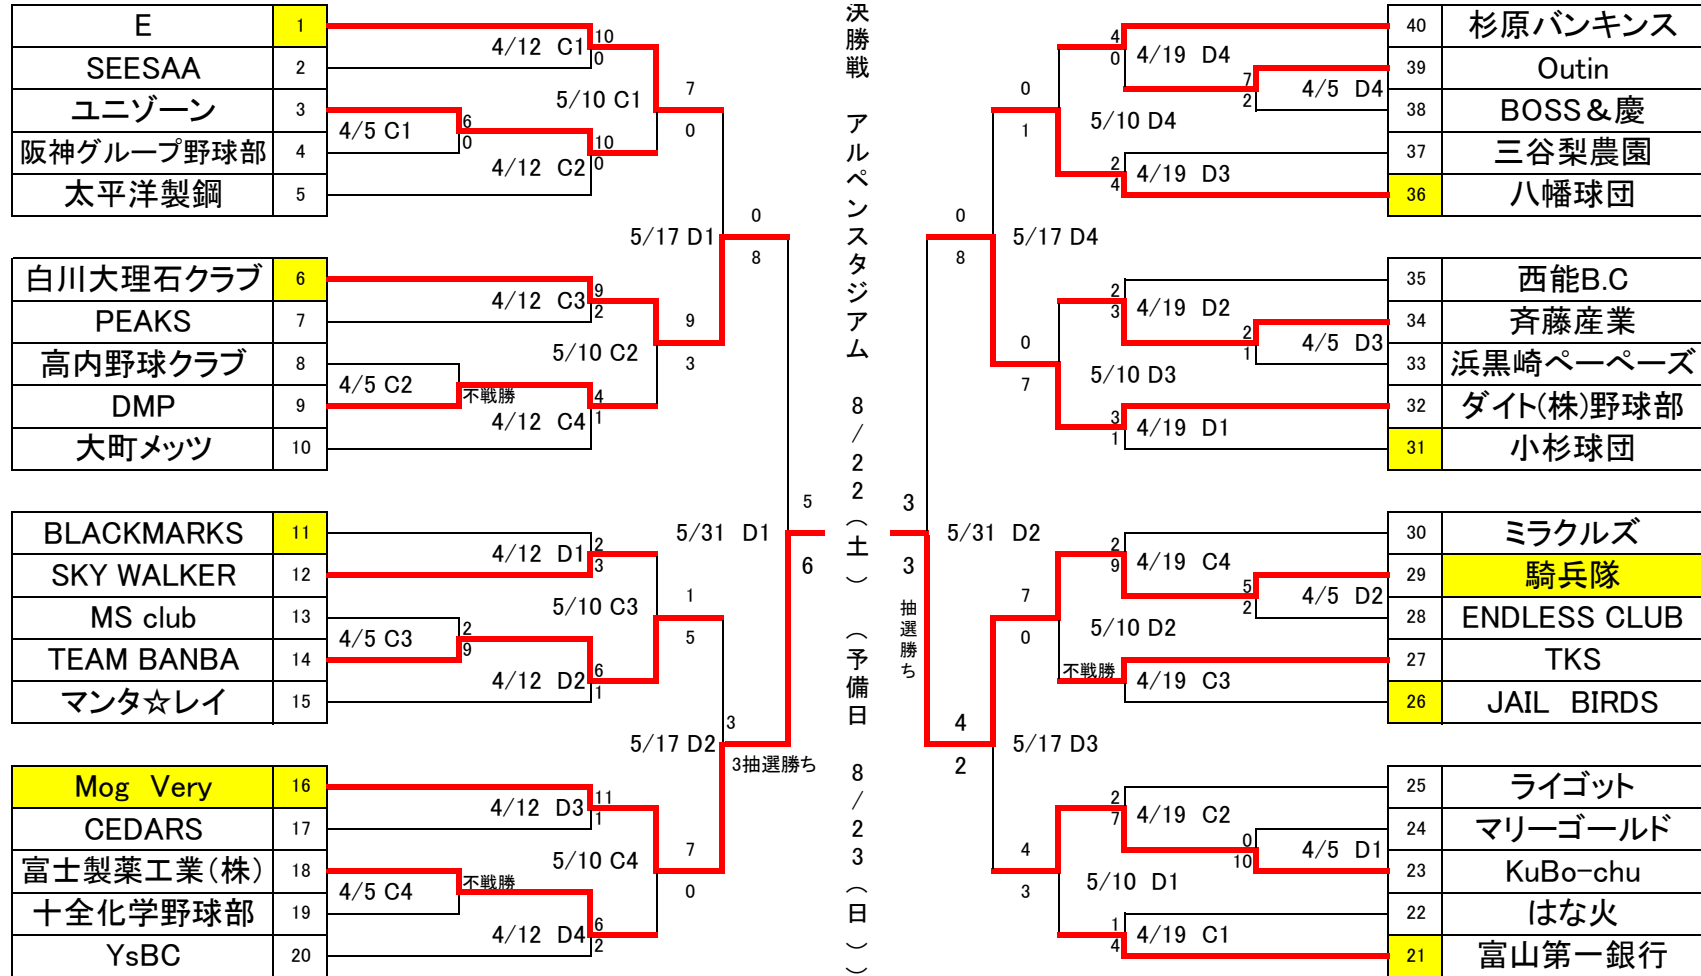

# 第15回太陽スポーツ杯サンデーカップ 組み合わせ

2026年4月開幕  
(4/5)

主催:太陽スポーツ杯 サンデーカップ実行委員会 共催:北日本新聞社 後援:富山テレビ放送 協賛:ミズノ株式会社 内外ゴム株式会社

試合開始予定時間 : C1 D1 9:00~ / C2 D2 10:50~ / C3 D3 12:40~ / C4 D4 14:30~

\*試合開始予定時間の1時間前にお集まりください。

以降の試合日程(予備日) : 6/7 6/21

黄色塗りつぶし:シードチーム(前回大会ベスト8)