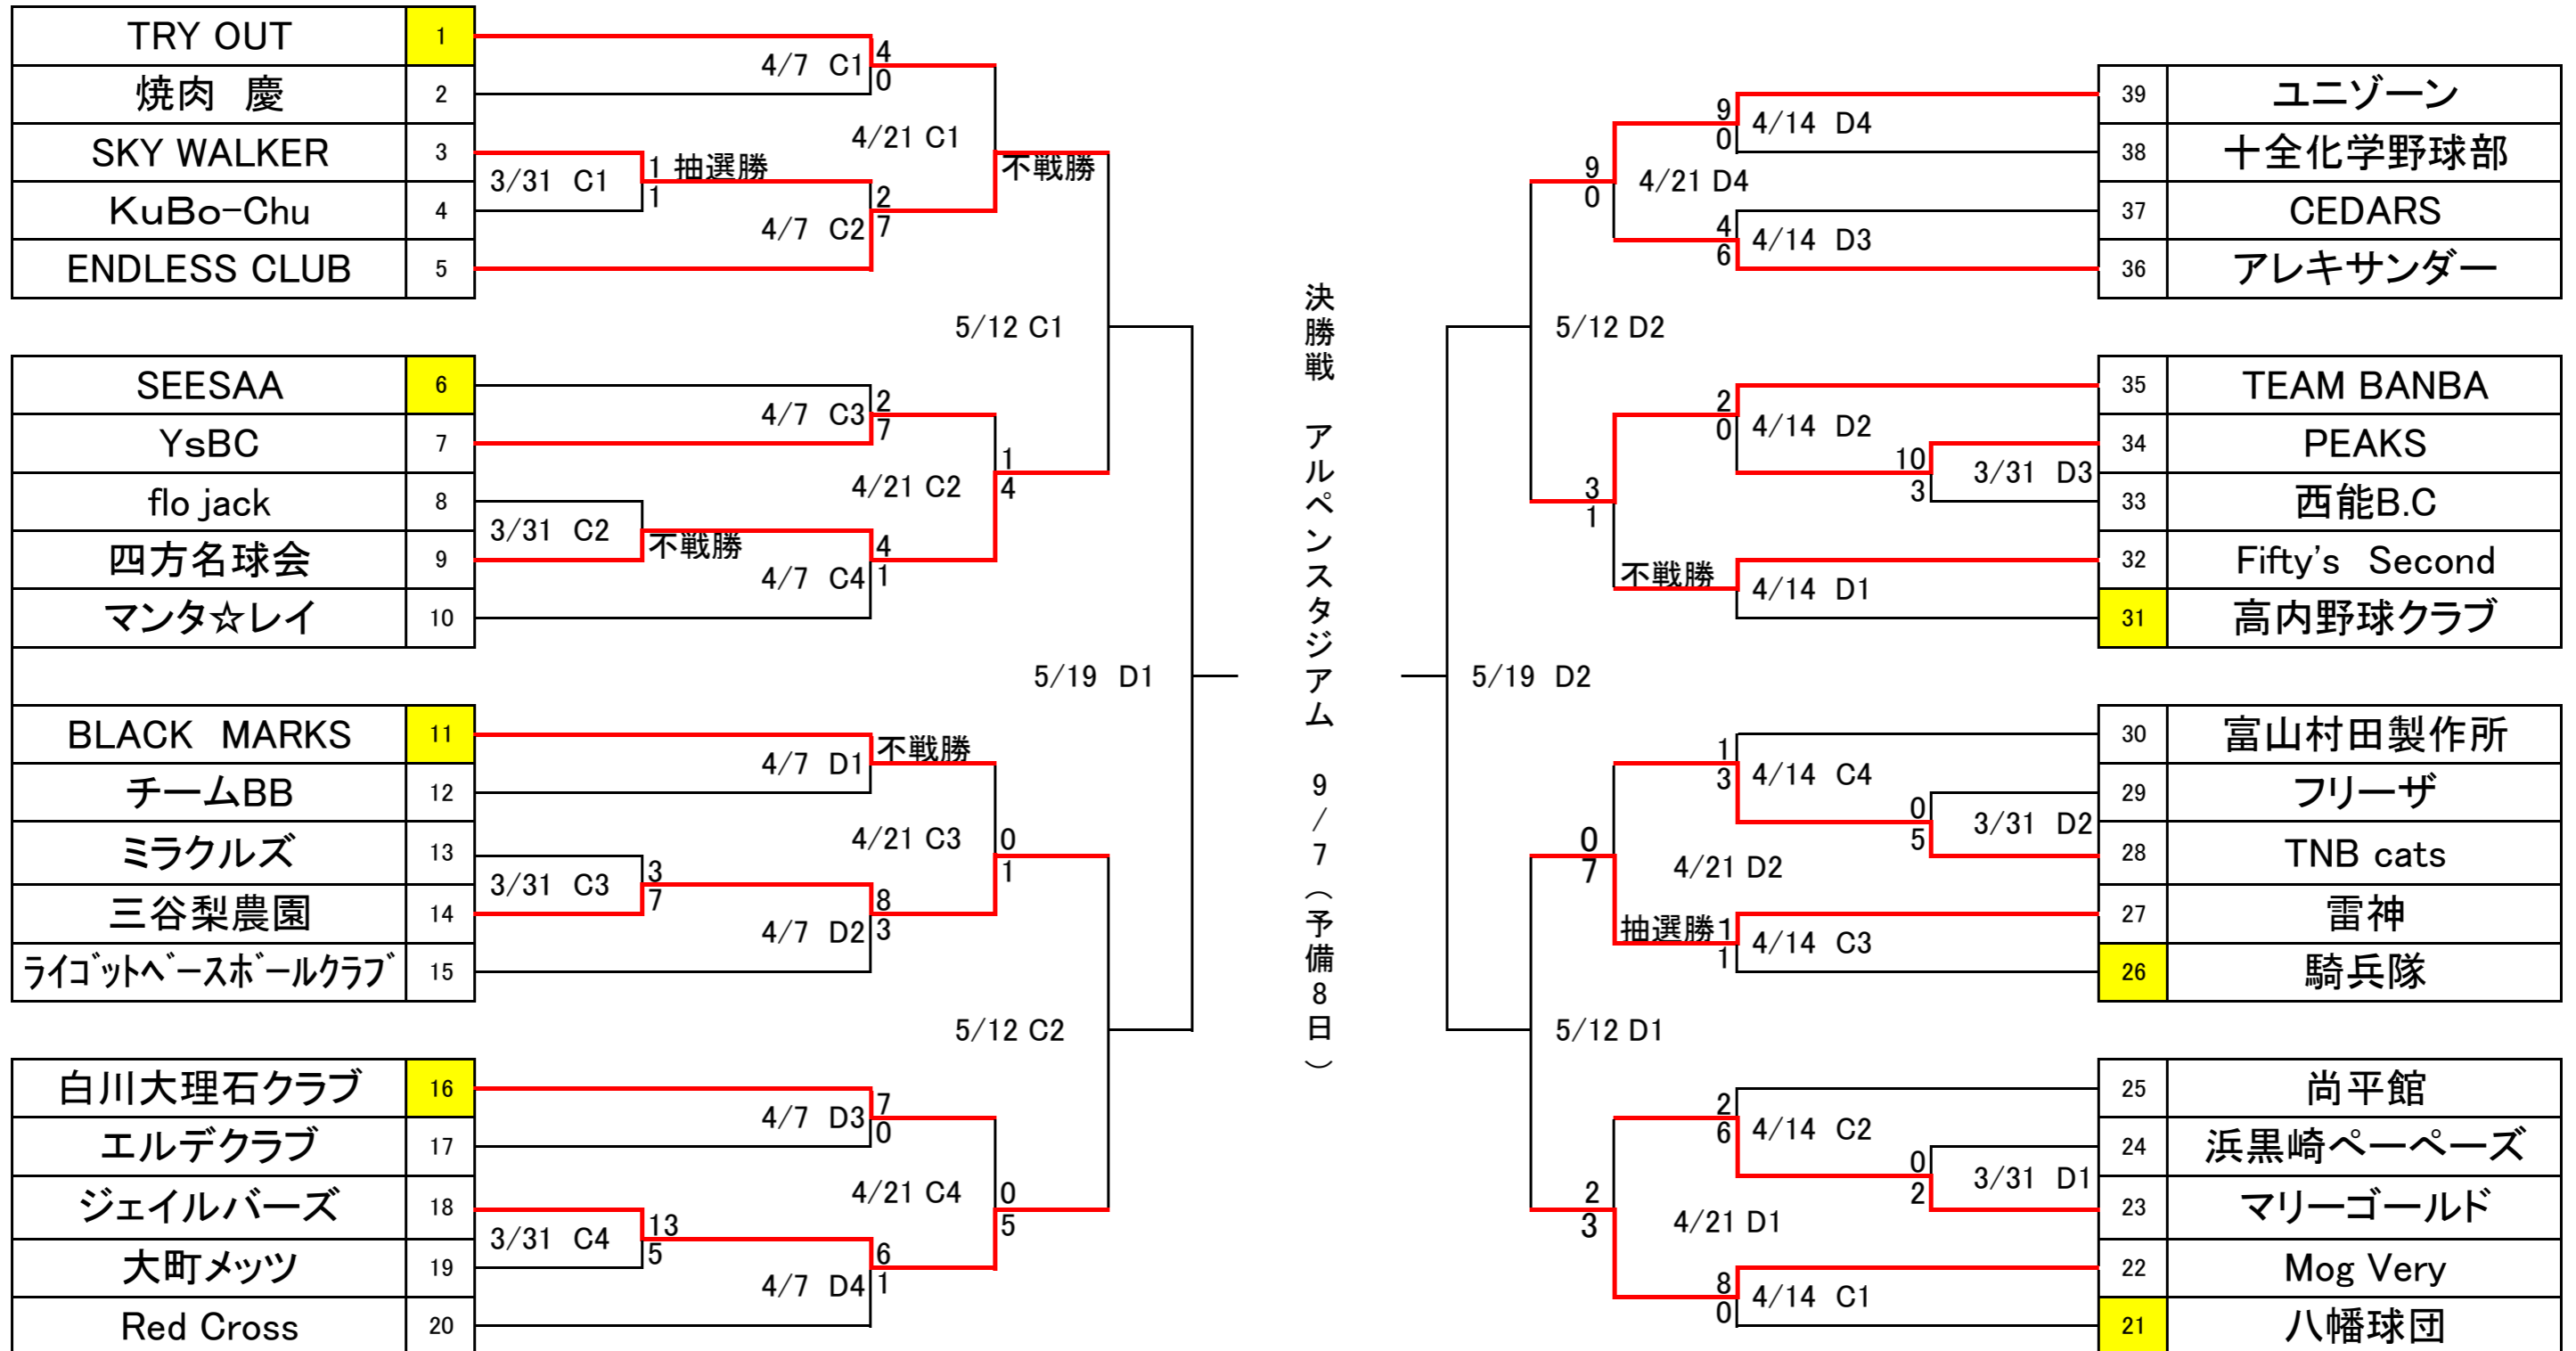

# 第13回太陽スポーツ杯サンデーカップ 組み合わせ

2024年4月開幕  
(3/31)

主催: 太陽スポーツ杯 サンデーカップ実行委員会

共催: 北日本新聞社

後援: 富山テレビ放送

協賛: ミズノ株式会社 内外ゴム株式会社

試合開始予定時間 : C1 D1 9:00~ / C2 D2 10:50~ / C3 D3 12:40~ / C4 D4 14:30~

\*試合開始予定時間の1時間前にお集まりください。

以降の試合日程(予備日) : 6/2 6/9 6/23

黄色塗りつぶし: シードチーム(前回大会ベスト8)全7チーム